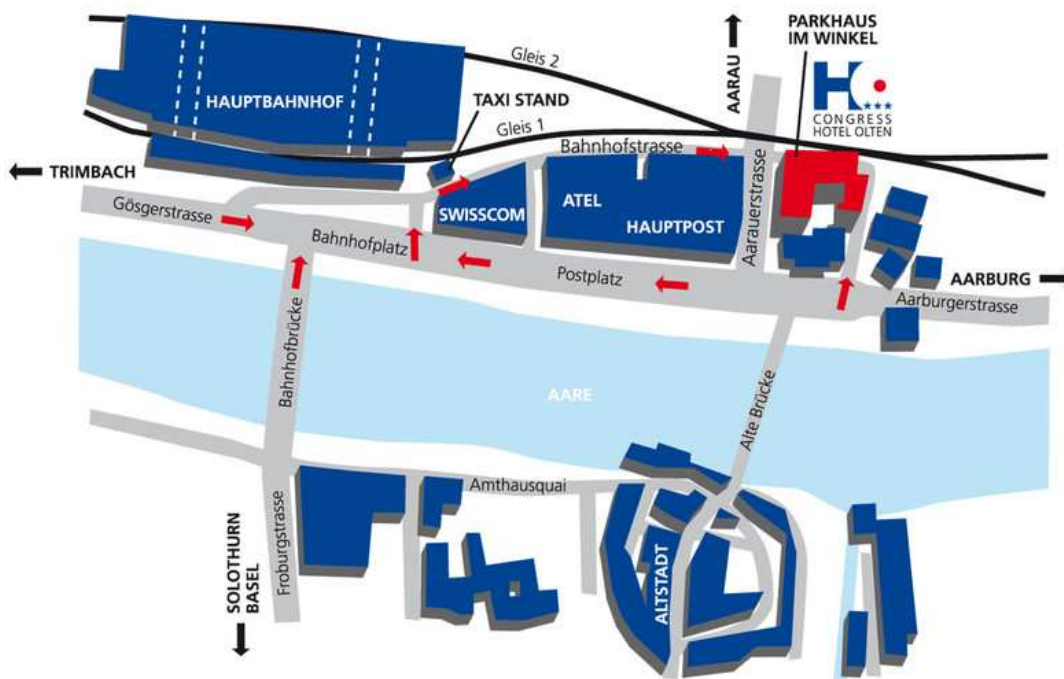

ANFAHRTSPLAN

So finden Sie uns...

...mit dem Auto

Über die Autobahn A1 und A2 ist Olten leicht zu erreichen, Ausfahrt Rothrist–Olten. Folgen Sie den Wegweisern und orientieren Sie sich anhand des Anfahrtsplans.

Das Parkhaus "im Winkel" befindet sich direkt unter dem Hotel und hat einen eigenen Zugang in unser Treppenhaus.

...mit der Bahn

Benutzen Sie die hervorragenden Verbindungen der SBB. Das Hotel liegt nur 3 Minuten von Bahnhof entfernt. Man wählt die Seite Richtung Gleis 1 und folgt danach den Geleisen entlang zum CONGRESS HOTEL OLTEN.